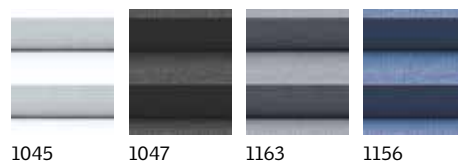

Kolory Standard