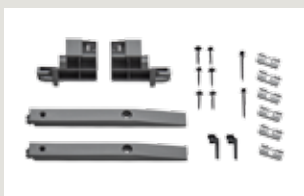

ZOZ 040 26,83 zł / **33 zł**

Adaptor do podstawowych rolet (RHL i RHZ) umożliwia obsługę rolet za pomocą drążka.

Wsporniki montażowe

ZOZ 230 17,07 zł / **21 zł**

Do montażu rolet z białymi prowadnicami i rolet wewnętrznych zasilanych elektrycznie lub solarnie na oknach dachowych VELUX poprzedniej generacji, bez wcześniej zainstalowanych wsporników montażowych.