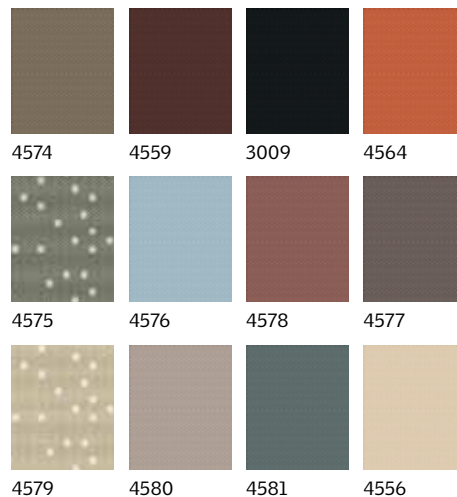

Kup roletę i markizę w pakiecie i zaoszczędź 10%
Patrz strona 19

Roleta wewnętrzna i przesłona zewnętrzna to najlepsza ochrona przed upałem.
Patrz strona 22

Kolory Standard

Kolory Premium

Kolory RHZ

Kolory prowadnic