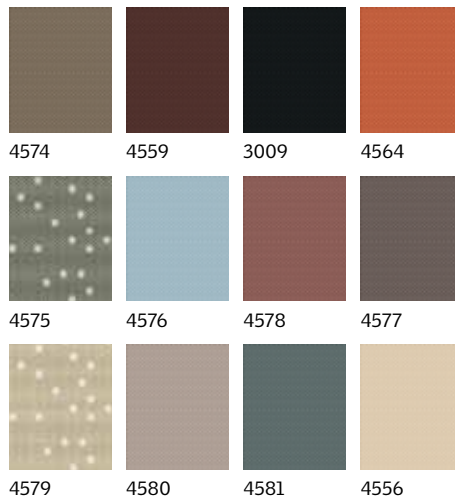

Kolory Premium

Roleta zaciemniająco-plisowana

Dwie tkaniny w jednym rozwiązaniu. Idealnie nadaje się do sypialni lub salonu, gdy konieczna jest regulacja wpadającego światła lub jego skuteczne zablokowanie, gdy potrzebujemy spokojnego snu.

- Dwa sposoby kontroli światła w jednym rozwiązaniu – zaciemnienie pokoju lub ograniczenie wpadającego światła
- Wybierz roletę zaciemniająca w dowolnym kolorze w połączeniu z białą roletą plisowaną (1016)
- Dostępna w wersji z aluminiowymi lub białymi prowadnicami

- Szybki i łatwy montaż na oknach dachowych VELUX.
- Certyfikat OEKO-TEX® – brak szkodliwych substancji.
- Konstrukcja bezpieczna dla dzieci – bez zwisających sznurków.

Zawsze w połączeniu z białą roletą plisowaną (1016)