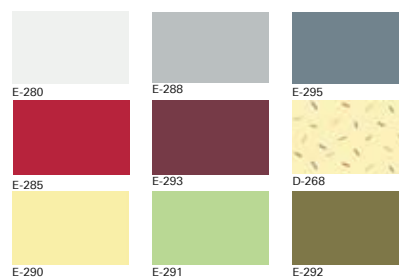

¹⁾ brak ciemności absolutnej w sensie fizycznym

Wzór materiału:

Przykładowa kolorystyka:

Przykładowe wzory materiałów:

Roto Designo – szeroki wybór rozmiarów i kolorystyki

Dostępna kolorystyka i materiał

zewnętrznej obłachowania i kołnierzy uszczelniających