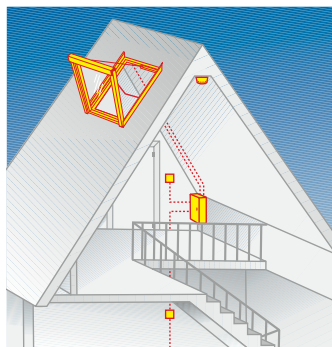

Wyłaz dachowy

WDA R3 H/K

Nie tylko dla kominiarzy

Wyłaz dachowy WDA ma zastosowanie wszędzie tam, gdzie niezbędne jest zachowanie komunikacji z dachem. Skrzydło wyłazu, dzięki zamontowanemu siłownikowi pneumatycznemu, otwiera się na bok, w zależności od zamówienia - na lewo lub na prawo. W standardzie wyłaz wyposażony jest w termoizolacyjną szybę, chroniącą przed przegrzaniem latem i utratą ciepła zimą. Fabrycznie montowany blok termoizolacyjny WD wymiennie podnosi parametry izolacyjne całego okna.

1,3

Współczynnik
przenikalności
szyby (U_g)

1,1

blueLine

Okno oddymiające WRA R5 H/K

Powyżej wymagań normy

Okno oddymiające Roto Designno WRA R5 spełnia wymagania normy europejskiej EN 12101-2. W czasie pożaru WRA otwierane jest automatycznie przez zintegrowany siłownik łańcuszkowy, a po otwarciu powstaje optymalny przewód kominowy, efektywnie odprowadzający dym w czasie pożaru. Konstrukcja okna z zawiasami umieszczonymi w dolnej części skrzydła zapewnia sprawne działanie w każdych, nawet ekstremalnych warunkach – przy niskich temperaturach, obfitym śniegu i silnych wiatrach. Centrala sterująca Designno WRA R5 zawiera źródło zasilania awaryjnego, przycisk oddymiania, optyczny czujnik dymu i przycisk przewietrzania.

System oddymiający Roto
skutecznie odprowadza dym
podczas pożaru

Wyłaz bezpieczeństwa WSA R8 H/K

Bezpieczna ewakuacja

Wyłaz Designno WSA wyróżnia obniżony montaż w dachu, nowy kolor zewnętrznego obłachowania antracyt metallic oraz seryjnie wbudowany blok termoizolacyjny WD w standardzie. Wyłaz Designno WSA jest rekomendowany do pomieszczeń mieszkalnych. Uaktywnione na wypadek niebezpieczeństwa dwa siłowniki pneumatyczne uchylają skrzydło o 60°, umożliwiając ewakuację przez otwór o wysokości 1,20 m. Wietrzenie odbywa się poprzez dwustopniową szczelinę wentylacyjną lub uchYLENIE skrzydła o 25°.