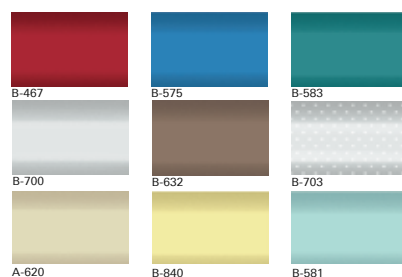

¹⁾ brak ciemności absolutnej w sensie fizycznym

Wzór materiału:

Przykładowa kolorystyka:

Przykładowe wzory materiałów:

Roto Designo – szeroki wybór rozmiarów i kolorystyki

Dostępna kolorystyka i materiał

zewnętrznej obłachowania i kołnierzy uszczelniających