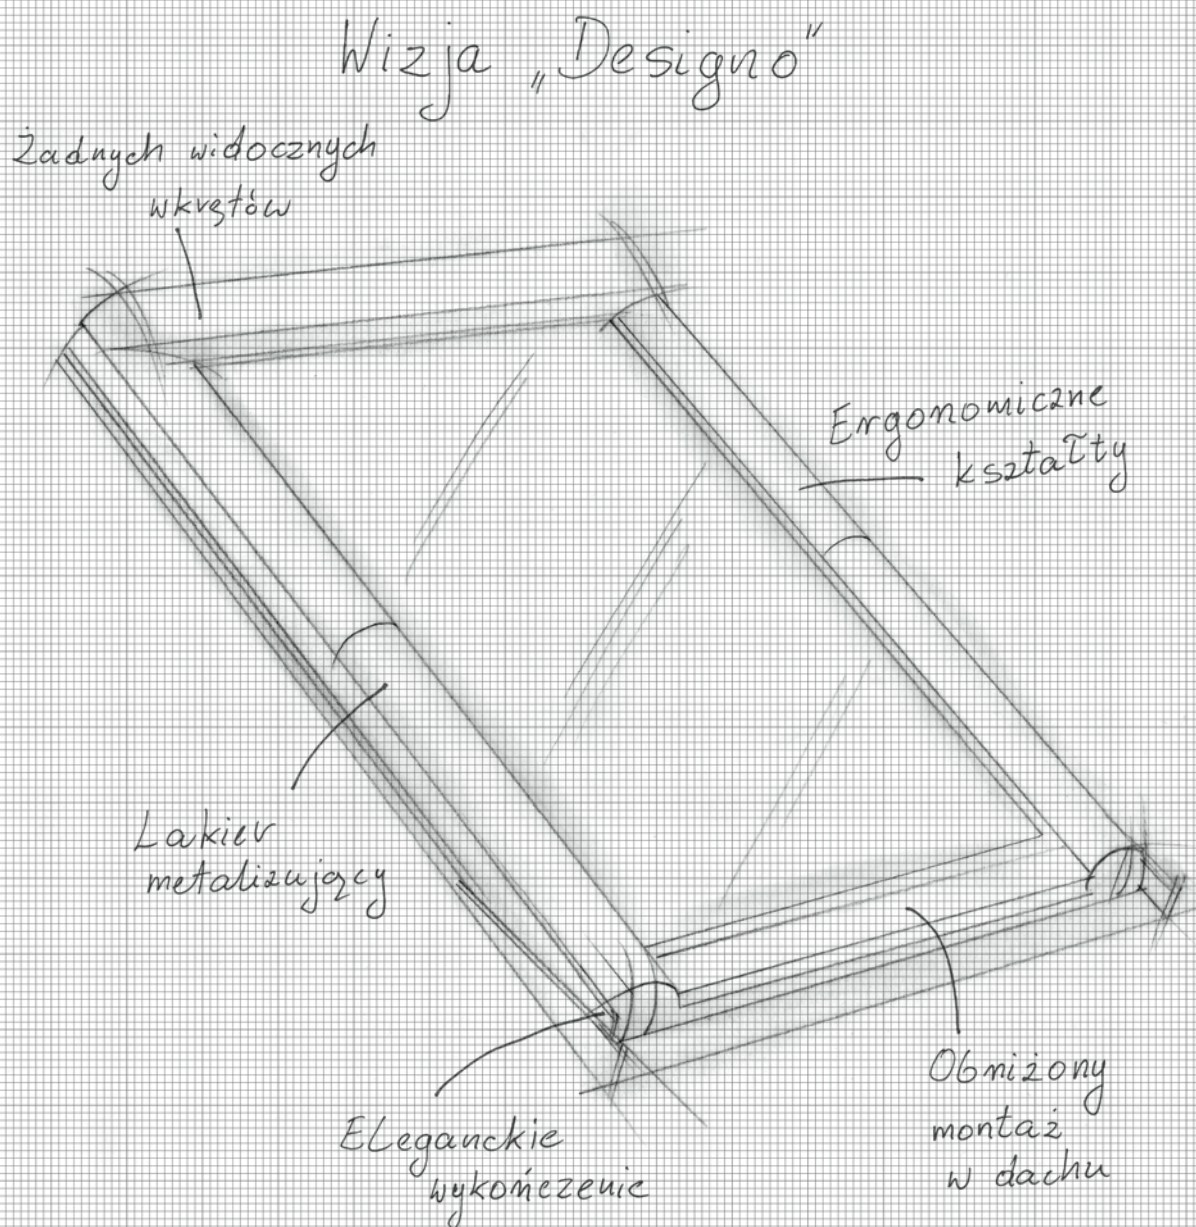

1

Designo to nowoczesne wzornictwo i optymalna integracja z dachem

2

Designo to najwyższa funkcjonalność, komfort i bezpieczeństwo obsługi

3

Designo to oszczędność energii dzięki doskonałym parametrom izolacyjnym

Od wizji do rzeczywistości

Są produkty, do których od razu czujemy sympatię... Takie właśnie jest nowe Roto Designo. Stworzona na deskach kreślarskich wizja „Designo” została urzeczywistniona w oparciu o doświadczenie, najlepsze surowce i jakość „made in Germany”.