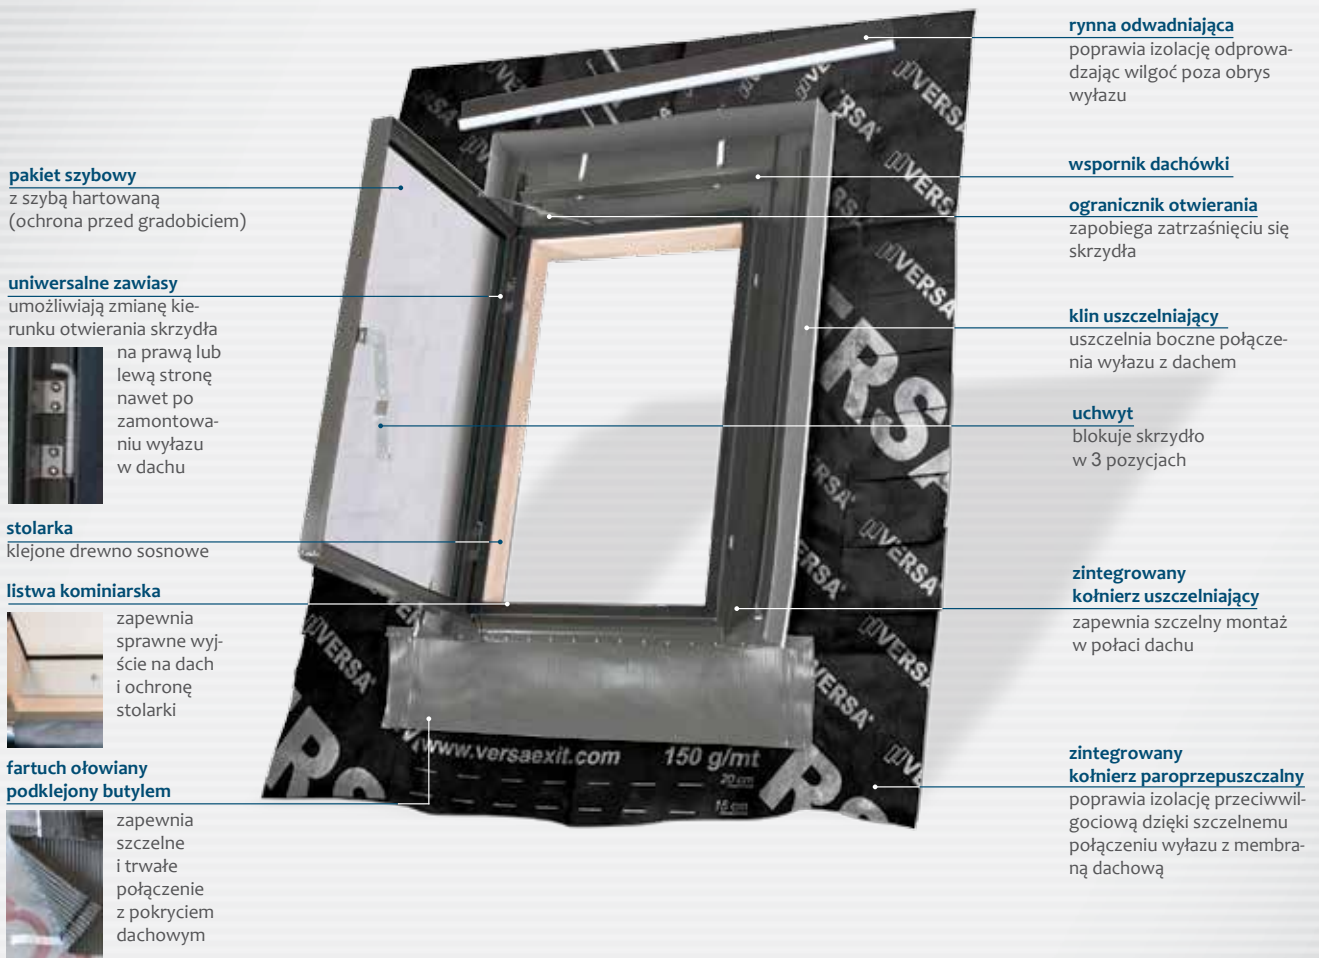

UCHYLNÝ WYLĄZ DACHOWY DO POMIESZCZEŃ NIEUŻYTKOWYCH

VERSA®

Otwierany na bok, na prawą lub lewą stronę - sam decydujesz.

VERSA WVD+

funkcjonalność - wygodne i bezpieczne wyjście na dach

pakiet szybowy
z szybą hartowaną
(ochrona przed gradobiciem)

uniwersalne zawiasy
umożliwiają zmianę kierunku otwierania skrzydła na prawą lub lewą stronę nawet po zamontowaniu wylązu w dachu

stolarka
klejone drewno sosnowe

listwa kominiarska
zapewnia sprawne wyjście na dach i ochronę stolarki

fartuch ołowiany podklejony butylem
zapewnia szczelne i trwałe połączenie z pokryciem dachowym

ryna odwadniająca
poprawia izolację odprowadzając wilgoć poza obrys wylązu

wspornik dachówki
ogranicznik otwierania
zapobiega zatrzasknięciu się skrzydła

klin uszczelniający
uszczelnia boczne połączenia wylązu z dachem

uchwyt
blokuje skrzydło w 3 pozycjach

zintegrowany kołnierz uszczelniający
zapewnia szczelny montaż w połąci dachu

zintegrowany kołnierz paroprzepuszczalny
poprawia izolację przeciwwilgociową dzięki szczelnemu połączeniu wylązu z membraną dachową