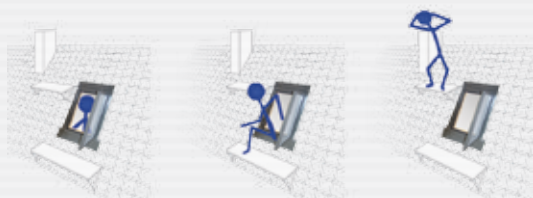

# KLAPOWY WYLĄZ DACHOWY DO POMIESZCZEŃ NIEUŻYTKOWYCH

Otwierany do góry.

**ryna odwadniająca**  
poprawia izolację odprowadzając wilgoć poza obrys wylązu

**wspornik dachówki**  
**ogranicznik otwierania**  
zapobiega zatrzasknięciu się skrzydła

**klin uszczelniający**  
uszczelnia boczne połączenia wylązu z dachem

**uchwyt**  
blokuje skrzydło w 3 pozycjach

**zintegrowany kołnierz uszczelniający**  
zapewnia szczelny montaż w połąci dachu

**zintegrowany kołnierz paroprzepuszczalny**  
poprawia izolację przeciwwilgociową dzięki szczelnemu połączeniu wylązu z membraną dachową