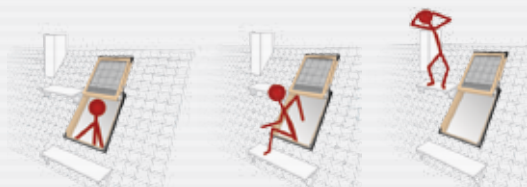

**pakiet szybowy E3**  
z szybą hartowaną  
i powłoką samoczyszczącą  
**SGG BIOCLEAN**

**stolarka**  
klejone drewno sosnowe

**narożnik montażowy**  
łatwy i szybki montaż

prezentacja produktów i sposobu montażu  
na naszym kanale youtube