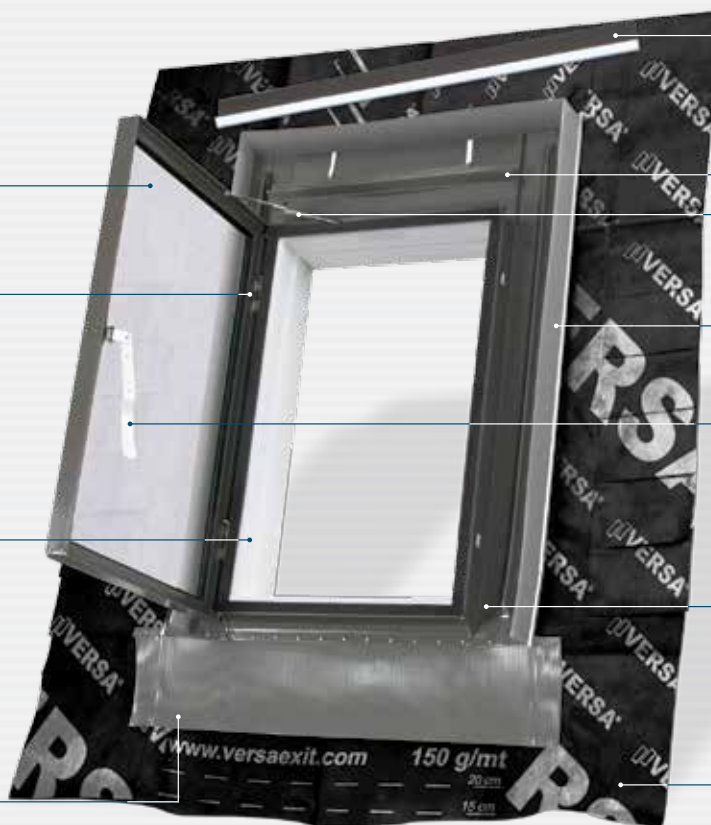

UCHYLNÝ WYLĄZ DACHOWY DO POMIESZCZEŃ NIEUŻYTKOWYCH

VERSA®

Otwierany na bok, na prawą lub lewą stronę - sam decydujesz.

VERSA WVD+ PVC

funkcjonalność - wygodne i bezpieczne wyjście na dach

NOWOŚĆ

pakiet szybowy
z szybą hartowaną
(ochrona przed gradobiciem)

uniwersalne zawiasy
umożliwiają zmianę kierunku otwierania skrzydła na prawą lub lewą stronę nawet po zamontowaniu wylązu w dachu

stolarka
PVC

fartuch ołowiany podklejony butylem

zapewnia szczelne i trwałe połączenie z pokryciem dachowym

rywna odwadniająca
poprawia izolację odprowadzając wilgoć poza obrys wylązu

wspornik dachówki

ogranicznik otwierania
zapobiega zatrzaśnięciu się skrzydła

klin uszczelniający
uszczelnia boczne połączenia wylązu z dachem

uchwyt
blokuje skrzydło w 3 pozycjach

zintegrowany kołnierz uszczelniający
zapewnia szczelny montaż w połaci dachu

zintegrowany kołnierz paroprzepuszczalny
poprawia izolację przeciwwilgociową dzięki szczelnemu połączeniu wylązu z membraną dachową