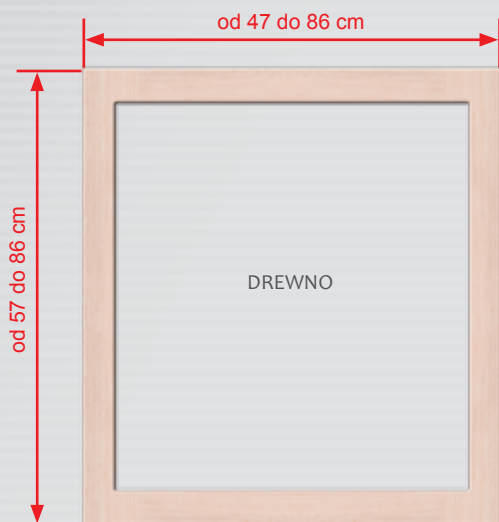

WYŁAZY NA SPECJALNE ZAMÓWIENIE [S]

WYŁAZY NA WYMIAR

Możliwość wykonania wyłazów na wymiar w zakresach podanych poniżej (co 1 cm). Dotyczy zewnętrznego wymiaru ościeżnicy.

WYŁAZY DO POMIESZCZEŃ NIEUŻYTKOWYCH