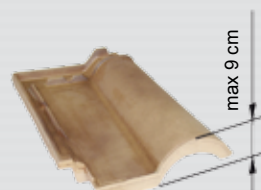

H - DO POKRYĆ WYSOKICH