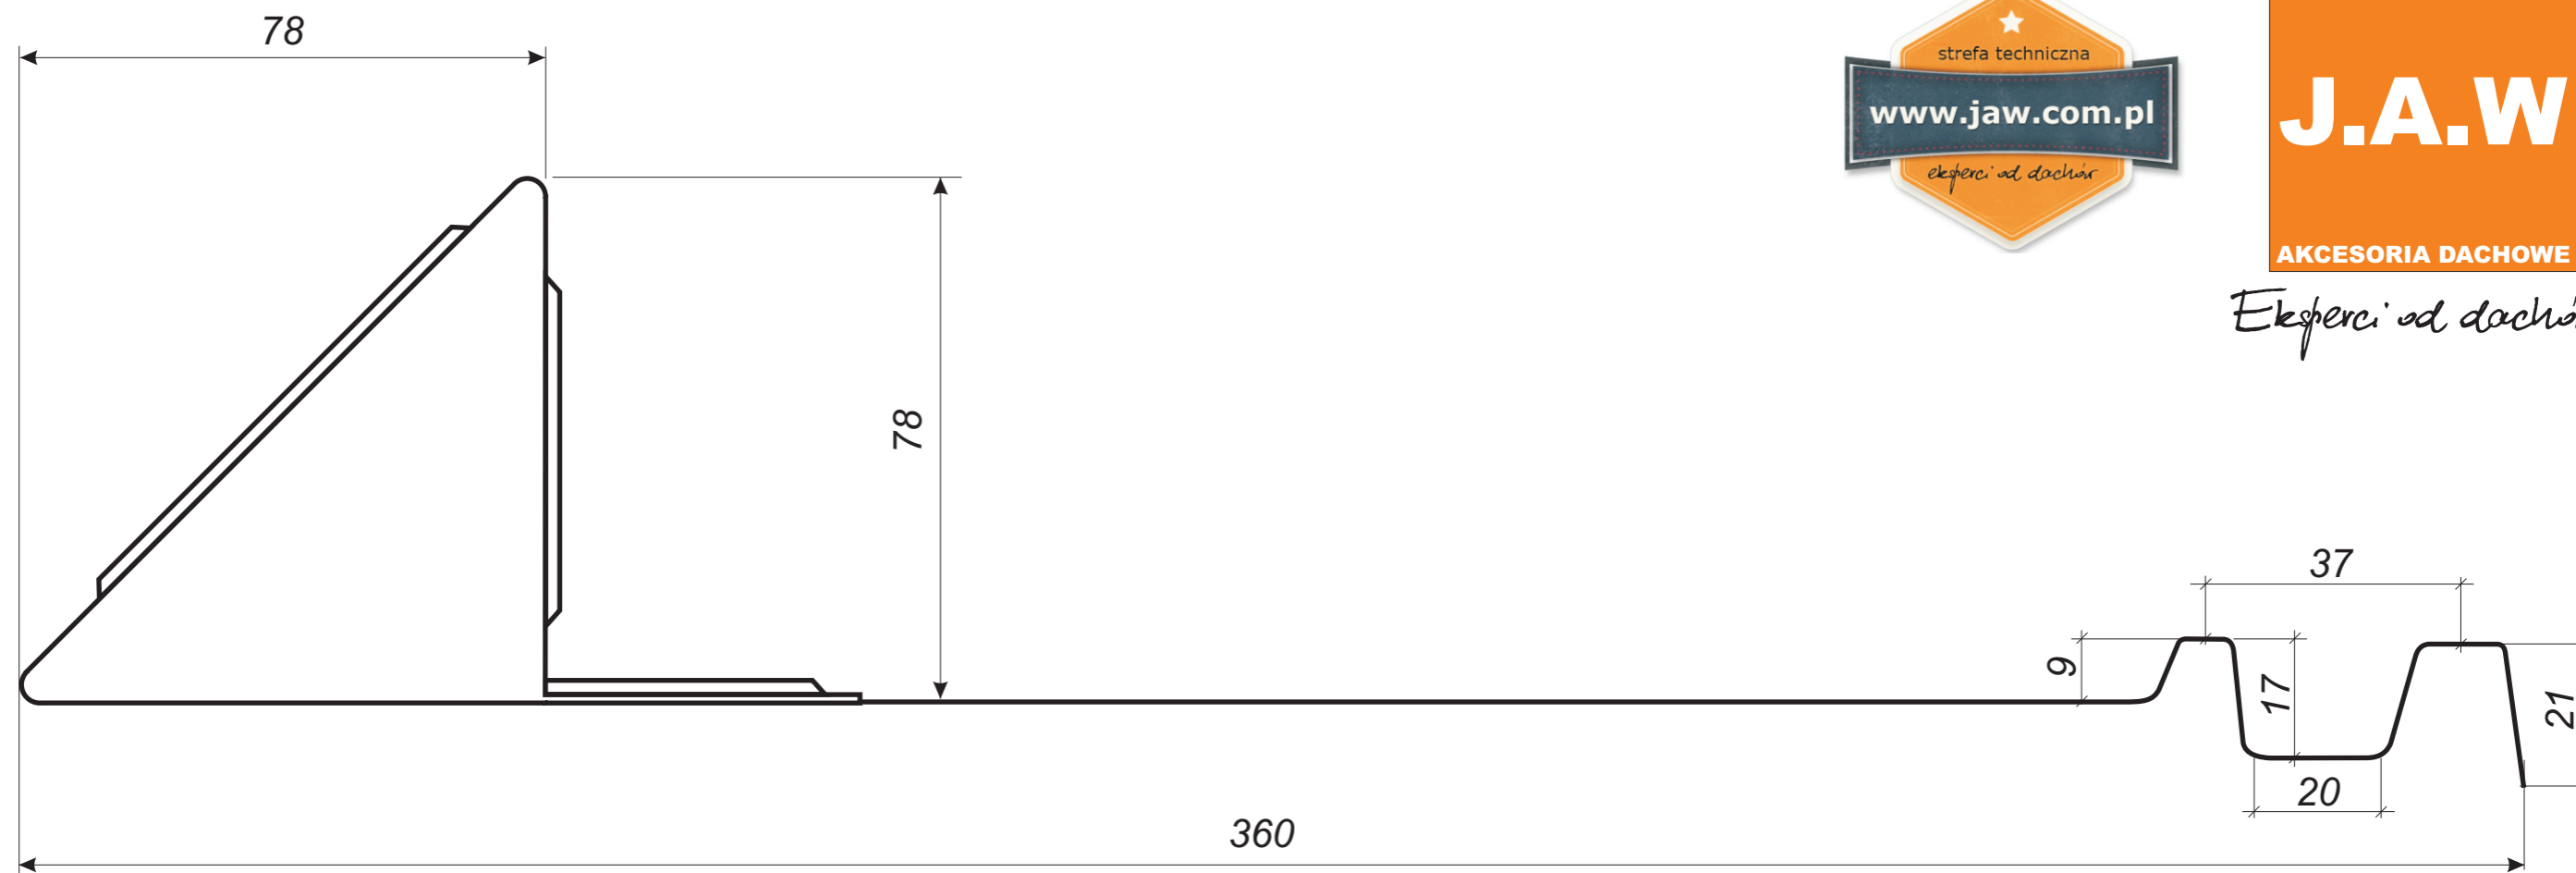

Eksperti od dachów!

**ŚNIEGOŁAP DACHOWY TYPU SNOWSTOPPER MODEL X5
DO DACH ÓWKI TONDACH STODO, POLKA, JIRCANKA**