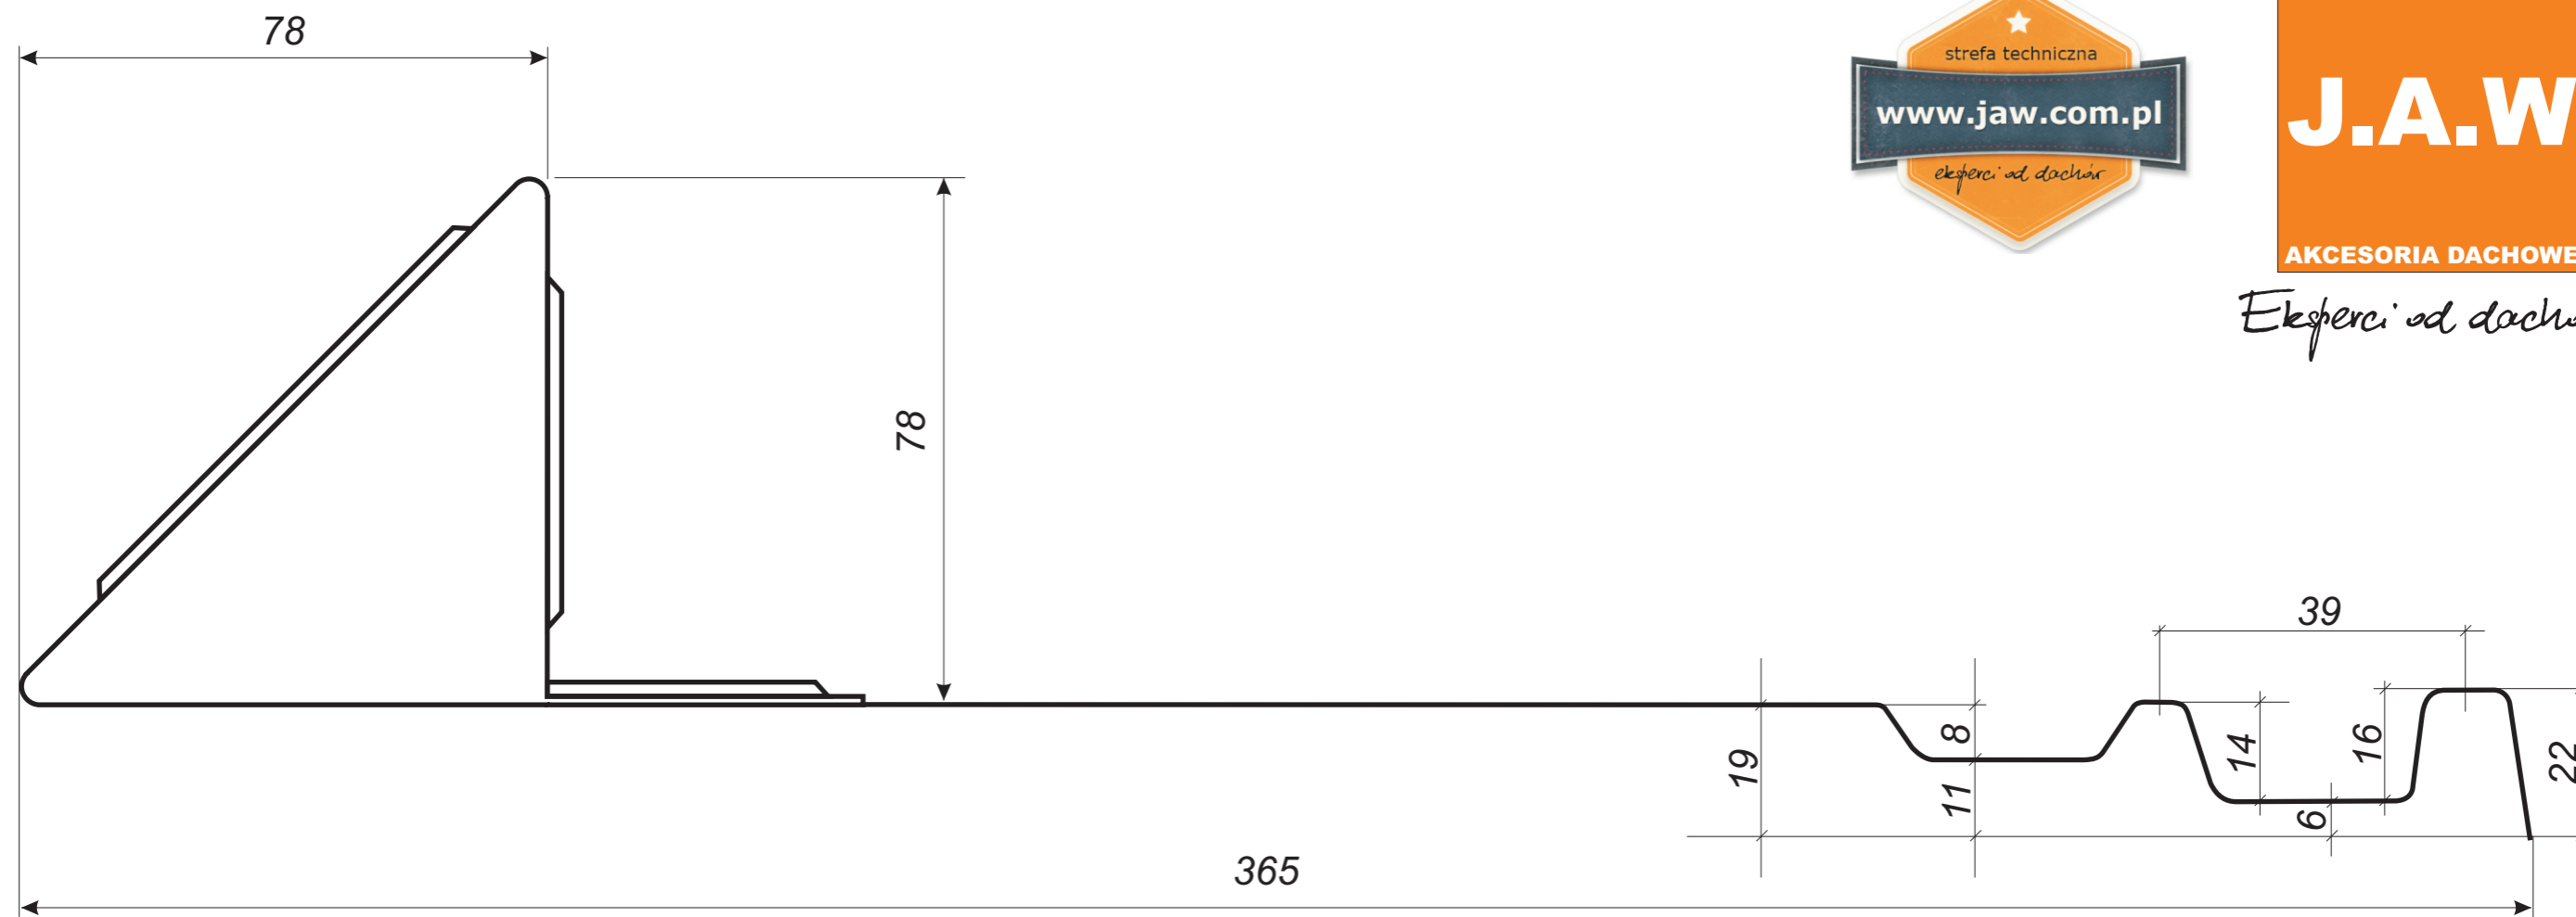

Eksperti od dachów!

**ŚNIEGOŁAP DACHOWY TYPU SNOWSTOPPER MODEL X1
DO DACHÓWKI TONDACH FALCOVKA, TONDACH FRANZOUSKA 12, RUPP RUBIN**